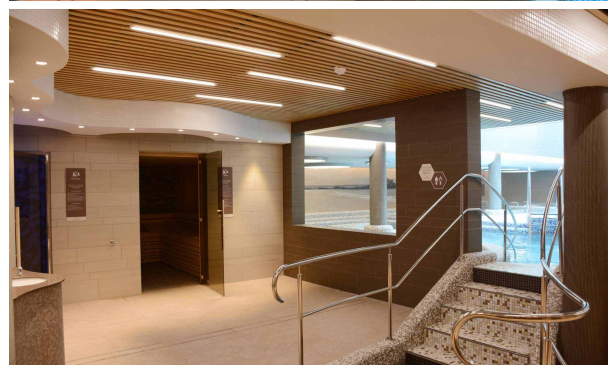

Une cure de jouvence pour le centre de thalassothérapie. Ce centre s'équipe d'un plafond bois acoustique LAUDESCHER et MASTERIMPACT RH pour donner une ambiance de bien être au dessus des bassins

Du bois au dessus des bassins

Pour l'aménagement des intérieurs des bassins, le choix s'est porté sur un plafond bois acoustique LAUDESCHER. Pour répondre au besoin technique de l'espace, l'humidité, il a été posé des plafonds suspendus et joués en MASTERIMPACT RH. De plus, plusieurs façonnages de coffres en MASTERIMPACT RH ont été réalisés pour incorporer des luminaires.

Quelques toiles tendues

Fourniture et pose de toiles tendues type BARRISOL – Toile Micro-acoustique de coloris blanc mat et translucide – Pose sur profil aluminium à joints creux.

Equipes de maîtrise

- Maître d'ouvrage : **Thermes Marins**
- Maître d'oeuvre : **Paumier Architectes Associés**
- Contrôleur technique : **Socotec**

Appréciation de la prestation : à remplir par le client (particulier, maître d'ouvrage, maître d'oeuvre, bureau de contrôle)

	Très bien	Bien	Passable	Médiocre	
Qualité de la réalisation :	☒	☐	☐	☐	Date : 20.11.2015
Respect des délais :	☒	☐	☐	☐	Nom du signataire : G. BARBON D.
Tenue du chantier :	☒	☐	☐	☐	
Commentaires du signataire :	SA THERMES MARINS DE SAINT-MALO Grande Plage du Biliou - 35400 - Saint-Malo ACS ST-MALO 8 999 791 QUALIBAT				

version 04