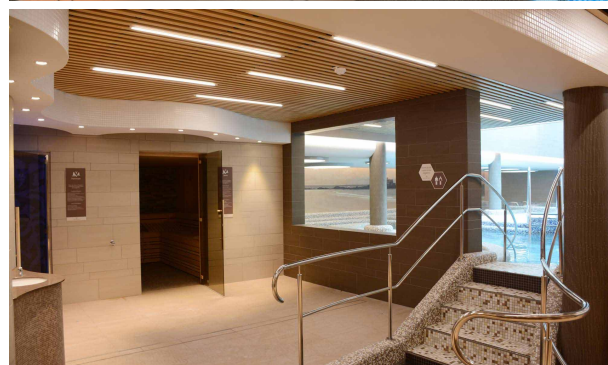

Une cure de jouvence pour le centre de thalassothérapie. Ce centre s'équipe d'un plafond bois acoustique LAUDESCHER et MASTERIMPACT RH pour donner une ambiance de bien être au dessus des bassins

Du bois au dessus des bassins

Pour l'aménagement des intérieurs des bassins, le choix s'est porté sur un plafond bois acoustique LAUDESCHER. Pour répondre au besoin technique de l'espace, l'humidité, il a été posé des plafonds suspendus et joués en MASTERIMPACT RH. De plus, plusieurs façonnages de coffres en MASTERIMPACT RH ont été réalisés pour incorporer des luminaires.

Quelques toiles tendues

Fourniture et pose de toiles tendues type BARRISOL – Toile Micro-acoustique de coloris blanc mat et translucide – Pose sur profil aluminium à joints creux.

Equipes de maîtrise

- Maître d'ouvrage : **Thermes Marins**
- Maître d'oeuvre : **Paumier Architectes Associés**
- Contrôleur technique : **Socotec**

Appréciation de la prestation : à remplir par le client (particulier, maître d'ouvrage, maître d'oeuvre, bureau de contrôle)

	Très bien	Bien	Passable	Médiocre	
Qualité de la réalisation :	☒	☐	☐	☐	Date : 20.11.2015
Respect des délais :	☒	☐	☐	☐	Nom du signataire : G. BARBON D.
Tenue du chantier :	☒	☐	☐	☐	
Commentaires du signataire :	SA THERMES MARINS DE SAINT-MALO Grande Plage du Bihan - 35400 - Saint-Malo ACS ST-MALO 8 999 791 QUALIBAT				

version 04